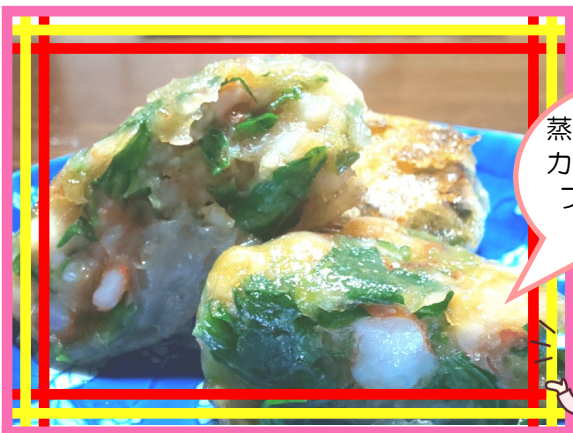

めちゃ旨レシピ

ニラが一番美味しい季節
簡単エビニラ饅頭

蒸し焼きにして、カリッ、モチッ、プリッの抜群の美味しさ！

1. 《材料》 2人前
2. むきエビ ……20尾分
   - ニラ ……1束
   - ネギ ……10cm程度
   - 摩り下ろし生姜 ……大さじ1
   - 片栗粉 ……大さじ5
   - 砂糖 ……大さじ1
   - 醤油 ……大さじ1
   - ごま油 ……大さじ1
   - 生春巻きの皮 ……8枚

1. むきエビ：粗みじん切り
  ニラ：1cmぐらいに切る
  ネギ：みじん切り
2. 上記1に片栗粉を全体的にまぶしてから、摩り下ろし生姜、砂糖、醤油、ごま油を入れてしっかりエビの粘りが出でて全体が纏まるまで混ぜる。
3. 生春巻きの皮2枚を重ねて、ぬるま湯にさっと全体をくぐらす。皮が少し硬さが残るぐらいの状態でもな板の上に広げ、上記2の餡を大さじ山盛り1杯を中心に置く。ヒダを寄せるようにして皮を引っ張りながら餡を円形に包む。
4. フライパンにごま油を大さじ3杯（分量外）を入れて中火にかけ少し煙がたったら、上記2の皮の閉じ口を下にして焼き、きつね色になったら裏返す。
5. 裏返して軽く焼き色をつけて、再び閉じ口を下にして、水20cc（分量外）を入れて蓋をして水がなくなるまで蒸し焼きにする。最後、ごま油を鍋底にひと回ししてフライパンを揺すりながら、底をカリッと焼く。
6. お皿に盛り付けて、熱々を召し上がれ！

★つけダレ★

以下をよく混ぜるだけ！

醤油：大さじ3、砂糖：大さじ2、酢：大さじ1、
豆板醤：小さじ1、ラー油：小さじ1、
長ネギのみじん切り：お好み

季節の話題

旬の話題 ～ 皐月 ～

5月の旧暦は「皐月（さつき）」。元々は「早苗月（さなえづき）」と言われていたものが変化して皐月になったといわれています。

早苗月の「早苗」は、稲（お米）の苗、苗代（なわしろ）という苗床で種籾から育った苗を田んぼに移し替える頃の苗のことです。そして、早苗月は「田植えをする月」ということになります。

歌にもあるように、八十八夜（2022年は5月2日）に新茶を摘むことは有名ですが、ちょうど気候が暖くなるこの時期は田植えにも適した季節といわれています。稲は水温が冷たいと苗が死んでしまうこともあり、最高気温が15度以上、平均気温が14度以上は必要とのこと。

日本は南北に長いし、稲の品種や生育の長短などで変わりますが、沖縄では3月（早場米は1月下旬頃）と早く、北は北海道の5月下旬頃まで続きます。沖縄は二期作で8月頃に2度目の田植えを行ったり、麦などを収穫した後の6月頃に田植えを行う二毛作を行う地域があります。

近年は温暖化の影響で、例年より田植えの時期が早まっているという農家の方の声を耳にします。温暖化が更に進むと収穫量が落ちるとの予測があり、逆に温暖化を利用して、1回の田植えで2度収穫する、稲刈り後の株から再び伸びた稲を収穫する「再生二期作」という方法が注目されています。